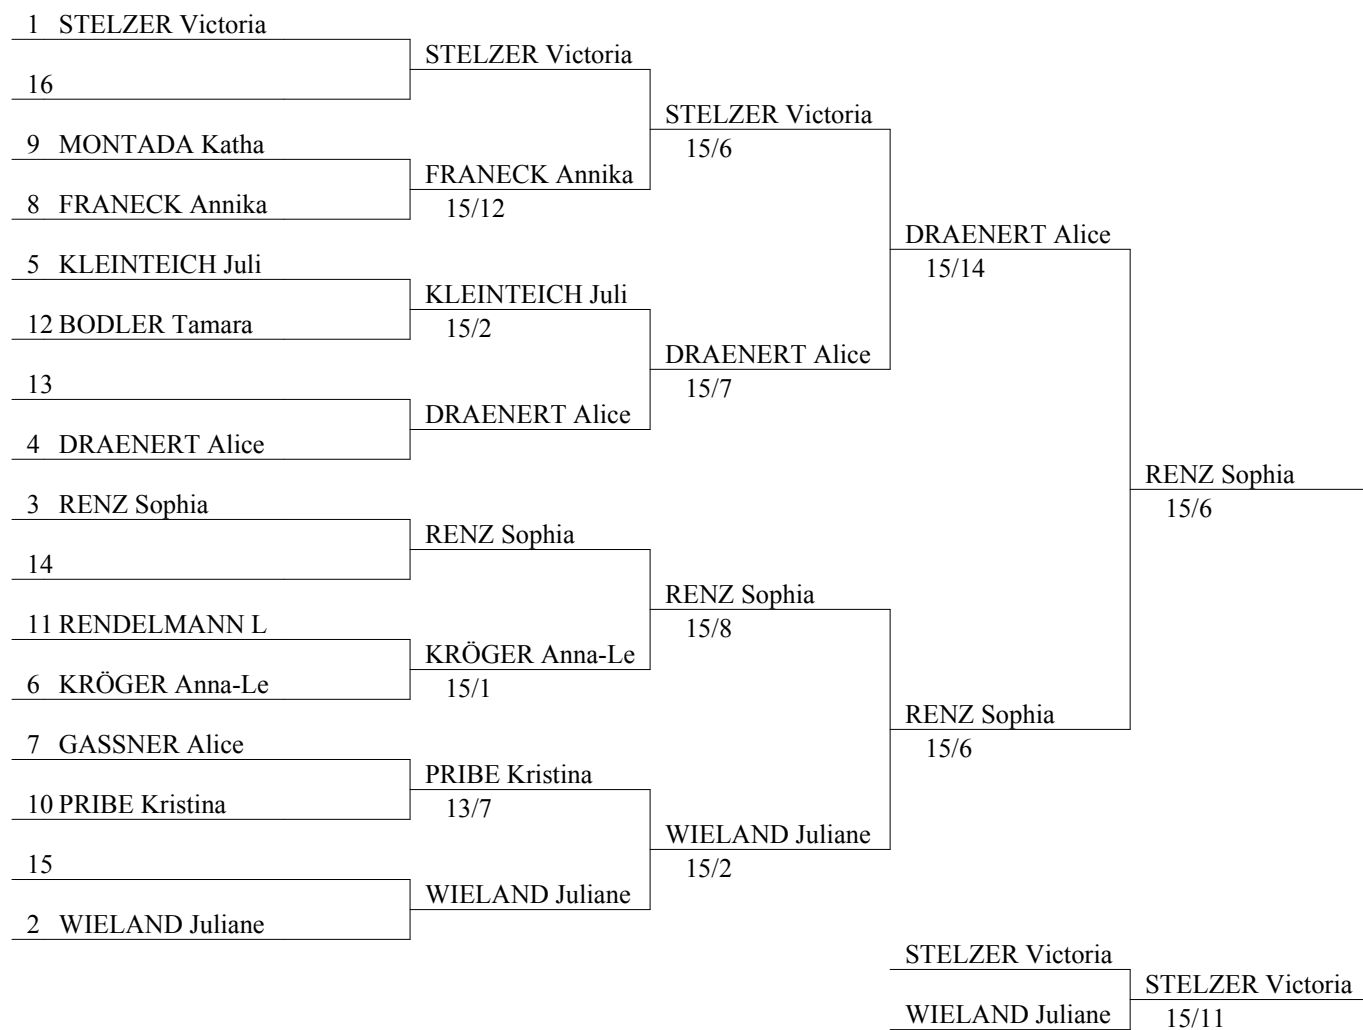

5. Salzburger MuskeStier Florett KO Damen

Direktausscheidung mit 16

5. Salzburger MuskeStier
Florett KO Damen

Gesamtplatzierung (nach Platz)

Platz	Name Vorname	Verein	Nation
1	RENZ Sophia	UNI MAINZ	
2	DRAENERT Alice	AFC SALZBUR	
3	STELZER Victoria	STLFC GRAZ	
4	WIELAND Juliane	TV PASSAU	
5	KLEINTEICH Julia	UNI KONSTAN	
6	KRÖGER Anna-Lena	UNI MARBURG	
7	FRANECK Annika	UNI MARBURG	
8	PRIBE Kristina	UNI KONSTAN	
9	GASSNER Alice	AFC SALZBUR	
10	MONTADA Katha	UNI MAINZ	
11	RENDELMANN Laur	TSV LINDAU	
12	BODLER Tamara	TSV LINDAU